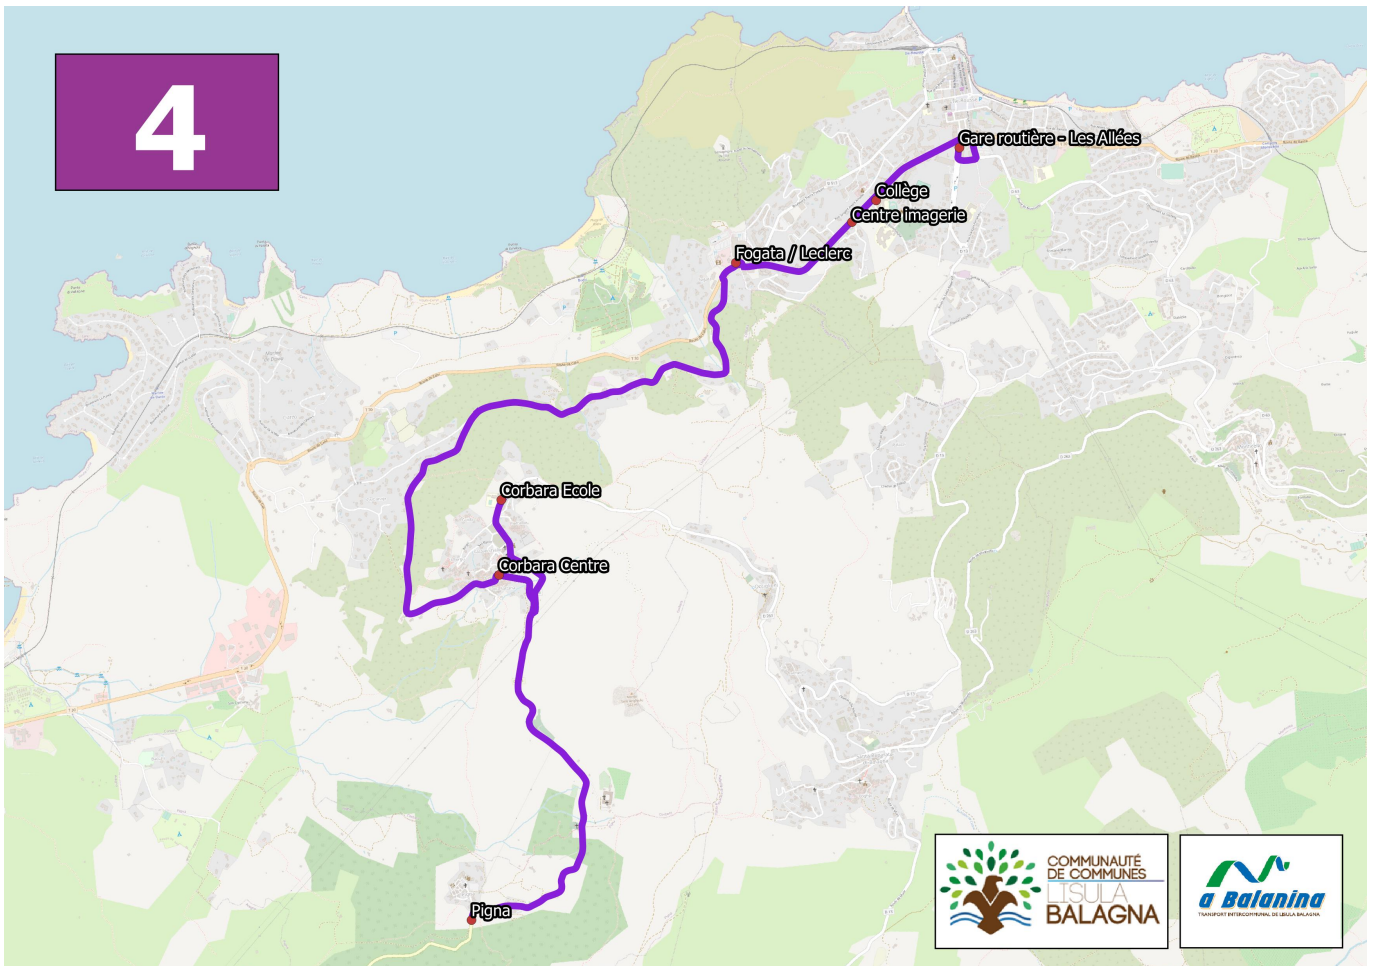

## L'ÎLE-ROUSSE > CORBARA > L'ÎLE-ROUSSE

### DU LUNDI AU VENDREDI

Gare routière / Les allées	7:51	9:44	12:30	14:11	15:56	17:30
Fogata	7:55	9:48	12:34	14:15	16:00	17:34
Corbara Centre	8:03	9:56	12:42	14:23	16:08	17:42
Corbara école	8:06	9:59	12:45	14:26	16:11	17:45
Corbara Centre	8:08	10:01	12:47	14:28	16:13	17:47
Fogata	8:16	10:09	12:55	14:36	16:21	17:55
Gare routière / Les allées	8:20	10:13	12:59	14:40	16:25	17:59

### PIGNA : LES MARDIS

Gare routière / Les allées	14:11	17:30
Fogata	14:15	17:34
Corbara Centre	14:23	17:42
Corbara école	14:26	17:45
Pigna	14:30	17:49
Corbara Centre	14:33	17:52
Fogata	14:41	18:00
Gare routière / Les allées	14:45	18:04

Rendez-vous à la page "SAMEDI" pour la journée du samedi de la ligne 4