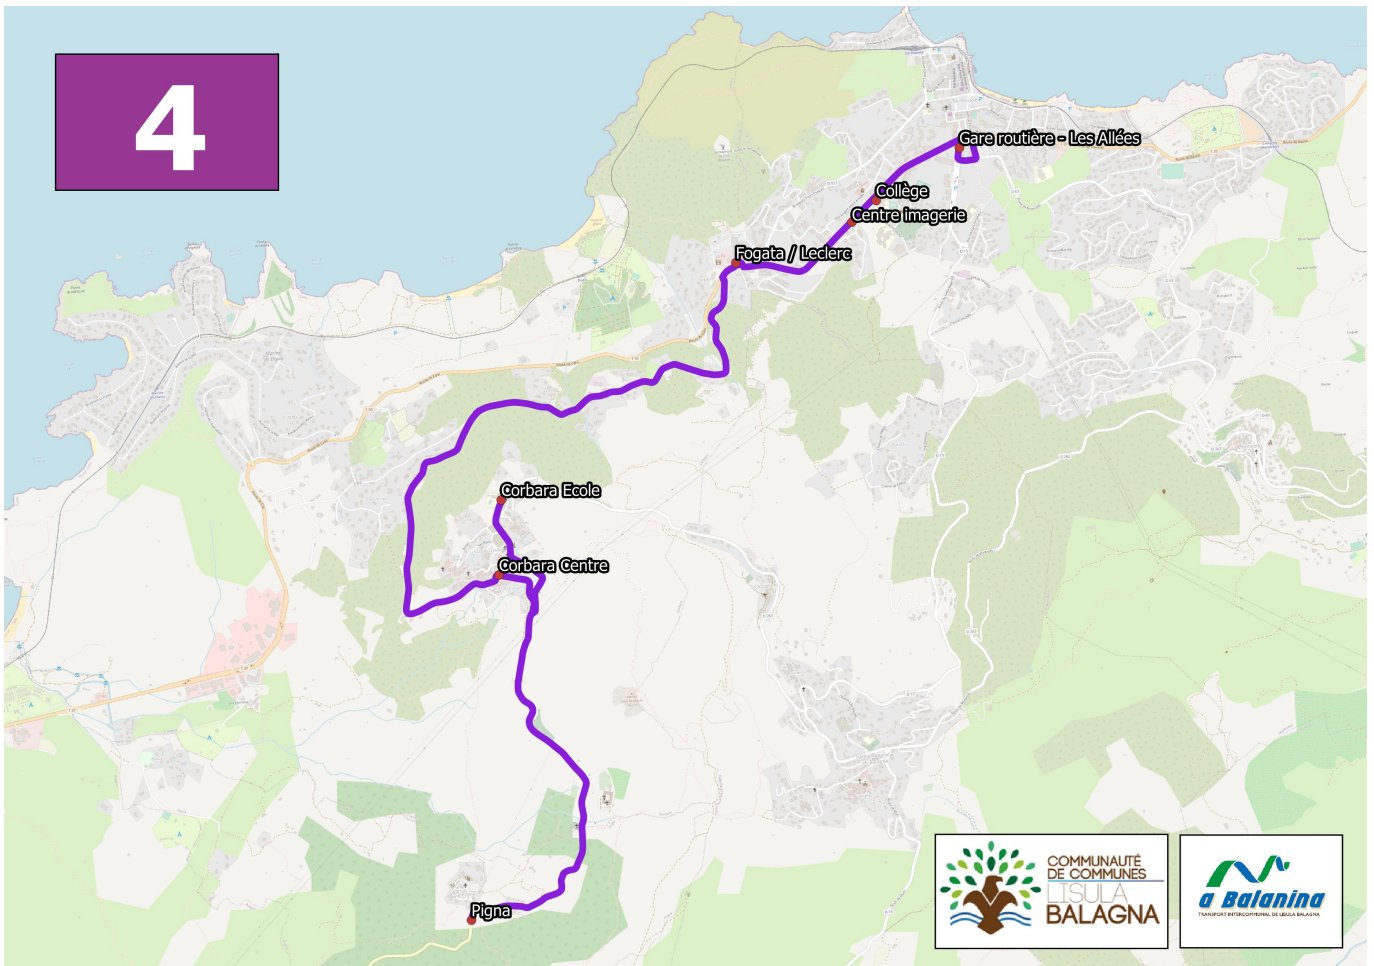

## HORAIRES DE BASSE SAISON

**DU LUNDI AU VENDREDI (HORS JOURS FÉRIÉS) JUSQU'AU 14 JUIN 2026**

Gare routière / Les allées	<b>07:51</b>	<b>12:30</b>	<b>14:07</b>	<b>15:56</b>	<b>17:30</b>
Fogata	07:55	12:34	14:11	16:00	17:34
Corbara Centre	08:03	12:42	14:19	16:08	17:42
PIGNA	ND	ND	14:26	ND	17:49
Corbara école	08:06	12:45	14:28	16:11	17:51
Corbara Centre	08:08	12:47	14:30	16:13	17:53
Fogata	08:16	12:55	14:37	16:21	18:00
Collège	08:18	12:57	14:39	16:23	18:02
Gare routière / Les allées	<b>8:20</b>	<b>12:59</b>	<b>14:41</b>	<b>16:25</b>	<b>18:04</b>