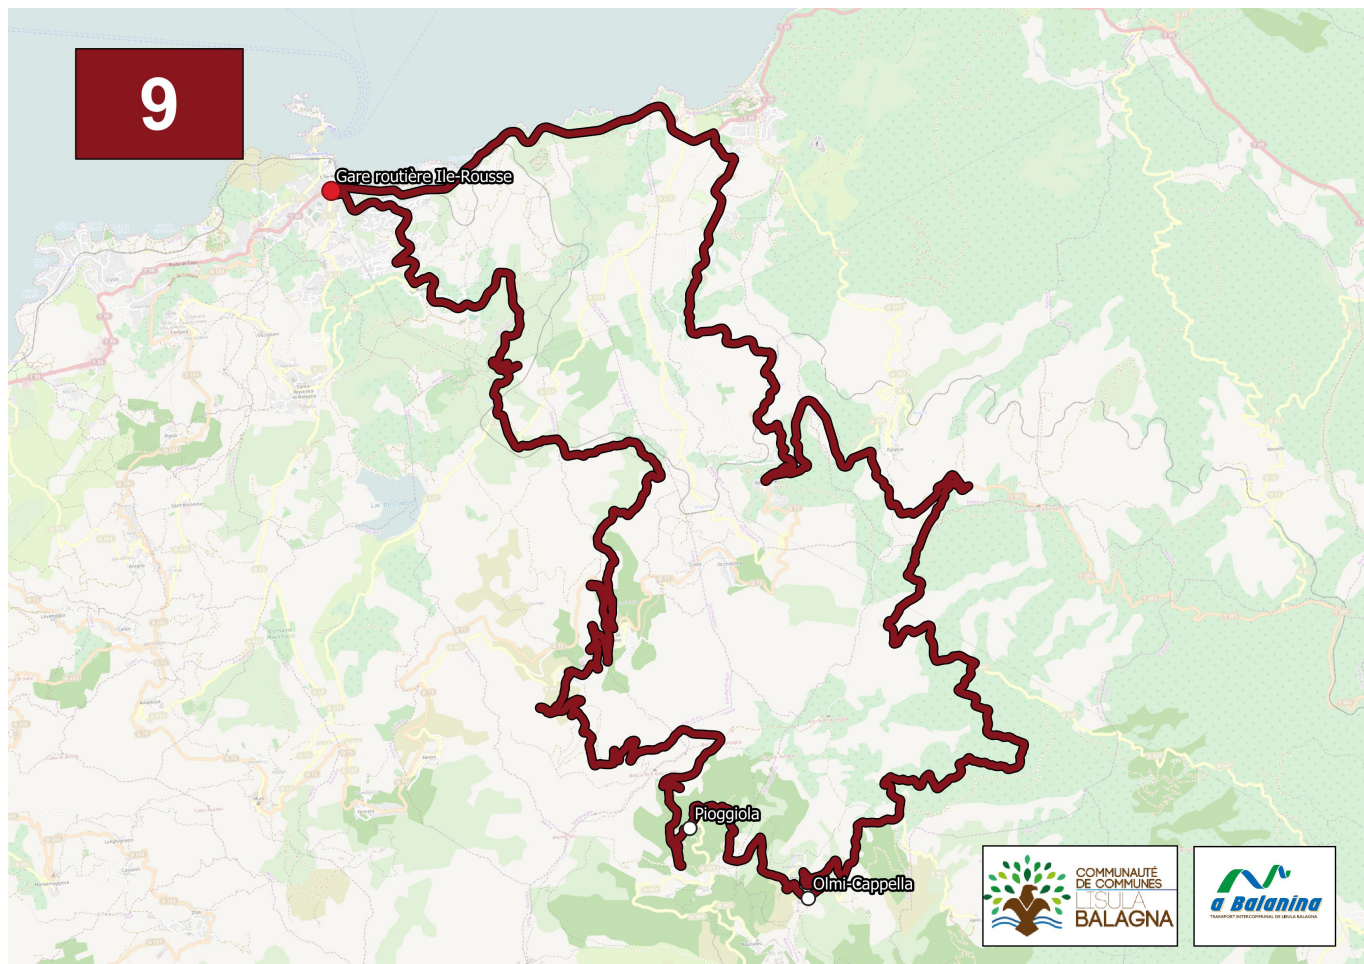

9

L'ÎLE-ROUSSE > GHJUNSANI > L'ÎLE-ROUSSE

UNIQUEMENT LE VENDREDI

Aller

Ile-Rousse/Gare Routière	8:00
Pioggiola	8:52
Olmi-Cappella	9:00
Palasca	9:30
Occhiatana	9:38
Belgodère	9:48
Ile-Rousse/Gare Routière	10:10
Fogata	10:15

Retour

Ile-Rousse/Gare Routière	12:30
Belgodère	12:51
Occhiatana	12:59
Palasca	13:11
Olmi-Cappella	13:41
Pioggiola	13:48
Ile-Rousse/Gare Routière	14:40

Sur réservation au 04 95 61 39 37 ou 07 50 62 09 72